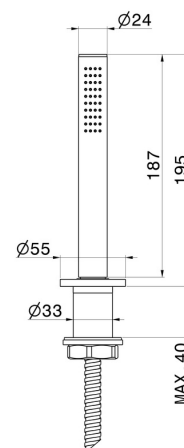

BLINK

70893.59.098

Komplette Handbrausegarnitur für den Badewannenrand -
oberfläche PVD Pale Gold gebürstet

PVD Pale Gold gebürstet

EIGENSCHAFTEN

Material	Messing
Technologie	Save Water
Installation	Aufsatz

TECHNISCHE ZEICHNUNG

BLINK

70893.59.098

Komplette Handbrausegarnitur für den Badewannenrand - oberfläche PVD Pale Gold gebürstet

VERFÜGBARE OBERFLÄCHEN

59.098

PVD Pale Gold gebürstet

01.093

oberfläche Schwarz matt

21.018

oberfläche Chrom

47.083

oberfläche Groove Bronze

58.061

oberfläche PVD Copper Bronze

58.063