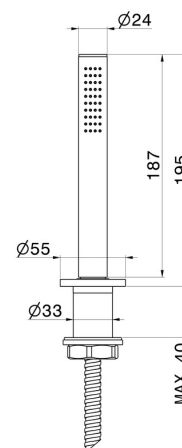

BLINK

70893.61.020

Komplette Handbrausegarnitur für den Badewannenrand -
oberfläche PVD Glossy Gold

PVD Glossy Gold

EIGENSCHAFTEN

Material	Messing
Technologie	Save Water
Installation	Aufsatz

TECHNISCHE ZEICHNUNG

BLINK

70893.61.020

Komplette Handbrausegarnitur für den Badewannenrand - oberfläche PVD Glossy Gold

VERFÜGBARE OBERFLÄCHEN

61.020

PVD Glossy Gold

01.093

oberfläche Schwarz matt

21.018

oberfläche Chrom

47.083

oberfläche Groove Bronze

58.061

oberfläche PVD Copper Bronze

58.063

oberfläche PVD Gun Metal

59.098

oberfläche PVD Pale Gold gebürstet