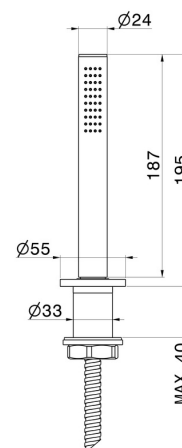

## EIGENSCHAFTEN

Material

**Messing**

Technologie

**Save Water**

Installation

**wannenrandmontage**

## TECHNISCHE ZEICHNUNG

**BLINK CHIC**

**70993.01.093**

Komplette Handbrausegarnitur für den Badewannenrand - oberfläche Schwarz matt

**VERFÜGBARE OBERFLÄCHEN**

---

**01.093**

Schwarz matt

**21.018**

oberfläche Chrom

**47.083**

oberfläche Groove Bronze

**58.061**

oberfläche PVD Copper Bronze

**58.063**

oberfläche PVD Gun Metal