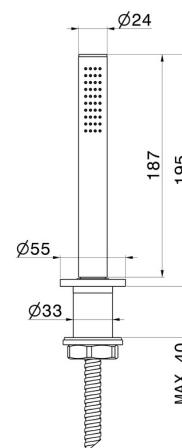

# BLINK CHIC

**70993.21.018**

Komplette Handbrausegarnitur für den Badewannenrand -  
oberfläche Chrom

Luxury

## EIGENSCHAFTEN

Material

**Messing**

Technologie

**Save Water**

Installation

**wannenrandmontage**

## TECHNISCHE ZEICHNUNG

**BLINK CHIC**

**70993.21.018**

Komplette Handbrausegarnitur für den Badewannenrand - oberfläche Chrom

**VERFÜGBARE OBERFLÄCHEN**

---

**21.018**

Chrom