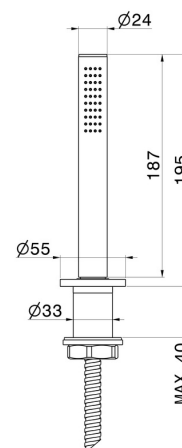

BLINK CHIC

70993.47.083

Komplette Handbrausegarnitur für den Badewannenrand -
oberfläche Groove Bronze

Luxury

Groove Bronze

EIGENSCHAFTEN

Material

Messing

Technologie

Save Water

Installation

wannenrandmontage

TECHNISCHE ZEICHNUNG

BLINK CHIC

70993.47.083

Komplette Handbrausegarnitur für den Badewannenrand - oberfläche Groove Bronze