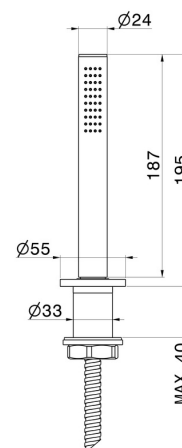

BLINK CHIC

70993.58.061

Komplette Handbrausegarnitur für den Badewannenrand -
oberfläche PVD Copper Bronze

Luxury

PVD Copper Bronze

EIGENSCHAFTEN

Material

Messing

Technologie

Save Water

Installation

wannenrandmontage

TECHNISCHE ZEICHNUNG

BLINK CHIC

70993.58.061

Komplette Handbrausegarnitur für den Badewannenrand - oberfläche PVD Copper Bronze