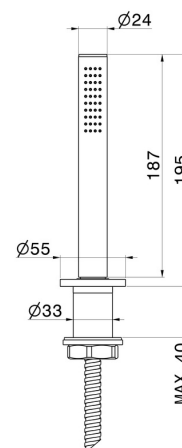

BLINK CHIC

70993.58.063

Komplette Handbrausegarnitur für den Badewannenrand -
oberfläche PVD Gun Metal

Luxury

PVD Gun Metal

EIGENSCHAFTEN

Material

Messing

Technologie

Save Water

Installation

wannenrandmontage

TECHNISCHE ZEICHNUNG

BLINK CHIC

70993.58.063

Komplette Handbrausegarnitur für den Badewannenrand - oberfläche PVD Gun Metal

oberfläche Groove Bronze

58.061

oberfläche PVD Copper Bronze

59.098

oberfläche PVD Pale Gold gebürstet

61.020

oberfläche PVD Glossy Gold