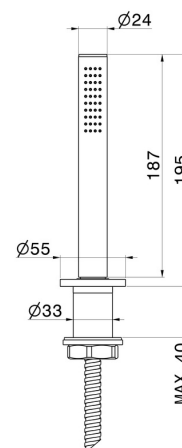

BLINK CHIC

70993.59.098

Komplette Handbrausegarnitur für den Badewannenrand -
oberfläche PVD Pale Gold gebürstet

Luxury

PVD Pale Gold gebürstet

EIGENSCHAFTEN

Material

Messing

Technologie

Save Water

Installation

wannenrandmontage

TECHNISCHE ZEICHNUNG

BLINK CHIC

70993.59.098

Komplette Handbrausegarnitur für den Badewannenrand - oberfläche PVD Pale Gold gebürstet

oberfläche Groove Bronze

58.061

oberfläche PVD Copper Bronze

58.063

oberfläche PVD Gun Metal

61.020

oberfläche PVD Glossy Gold