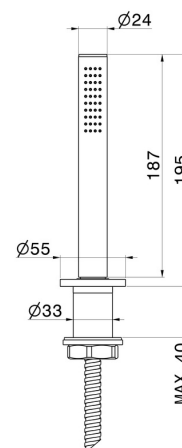

BLINK CHIC

70993.61.020

Komplette Handbrausegarnitur für den Badewannenrand -
oberfläche PVD Glossy Gold

Luxury

PVD Glossy Gold

EIGENSCHAFTEN

Material

Messing

Technologie

Save Water

Installation

wannenrandmontage

TECHNISCHE ZEICHNUNG

BLINK CHIC

70993.61.020

Komplette Handbrausegarnitur für den Badewannenrand - oberfläche PVD Glossy Gold

oberfläche Groove Bronze

58.061

oberfläche PVD Copper Bronze

58.063

oberfläche PVD Gun Metal

59.098

oberfläche PVD Pale Gold gebürstet