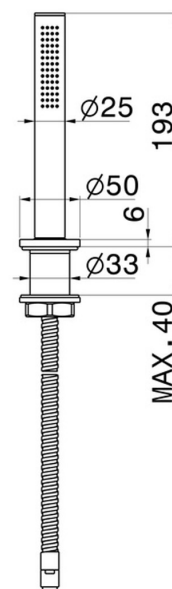

# HAKA

**72093.01.014**

Komplette Handbrausegarnitur für den Badewannenrand -  
oberfläche Weiß matt

Weiß matt

## EIGENSCHAFTEN

Material	<b>Messing</b>
Installation	<b>Aufsatz</b>

## TECHNISCHE ZEICHNUNG

**HAKA**

**72093.01.014**

Komplette Handbrausegarnitur für den Badewannenrand - oberfläche Weiß matt

**VERFÜGBARE OBERFLÄCHEN**

---

**01.014**

Weiß matt

**59.067**

oberfläche PVD Copper Bronze gebürstet

**59.097**

oberfläche PVD Gold gebürstet