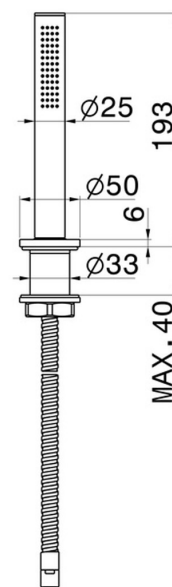

HAKA

72093.01.093

Komplette Handbrausegarnitur für den Badewannenrand -
oberfläche Schwarz matt

Schwarz matt

EIGENSCHAFTEN

Material	Messing
Installation	Aufsatz

TECHNISCHE ZEICHNUNG

HAKA

72093.01.093

Komplette Handbrausegarnitur für den Badewannenrand - oberfläche Schwarz matt

VERFÜGBARE OBERFLÄCHEN

01.093

Schwarz matt

01.014

oberfläche Weiß matt

21.018

oberfläche Chrom

59.064

oberfläche PVD Gun Metal gebürstet

59.066

oberfläche PVD Edelstahl

59.067

oberfläche PVD Copper Bronze gebürstet

59.097