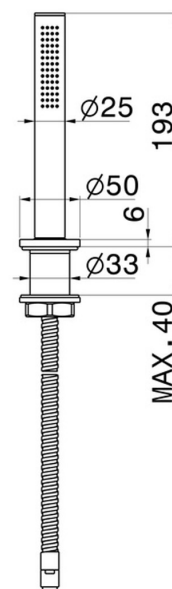

HAKA

72093.21.018

Komplette Handbrausegarnitur für den Badewannenrand -
oberfläche Chrom

Chrom

EIGENSCHAFTEN

Material	Messing
Installation	Aufsatz

TECHNISCHE ZEICHNUNG

HAKA

72093.21.018

Komplette Handbrausegarnitur für den Badewannenrand - oberfläche Chrom

VERFÜGBARE OBERFLÄCHEN

21.018

Chrom

01.014

oberfläche Weiß matt

01.093

oberfläche Schwarz matt

59.064

oberfläche PVD Gun Metal gebürstet

59.066

oberfläche PVD Edelstahl

59.067

oberfläche PVD Copper Bronze gebürstet

59.097