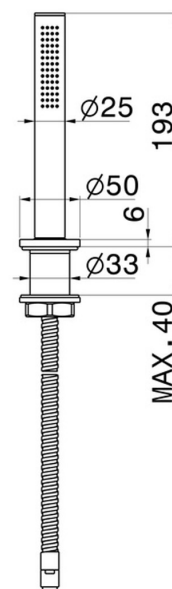

# HAKA

**72093.59.064**

Komplette Handbrausegarnitur für den Badewannenrand -  
oberfläche PVD Gun Metal gebürstet

PVD Gun Metal gebürstet

## EIGENSCHAFTEN

Material	<b>Messing</b>
Installation	<b>Aufsatz</b>

## TECHNISCHE ZEICHNUNG

**HAKA**

**72093.59.064**

Komplette Handbrausegarnitur für den Badewannenrand - oberfläche PVD Gun Metal gebürstet

**VERFÜGBARE OBERFLÄCHEN**

---

**59.064**

PVD Gun Metal gebürstet

**59.067**

oberfläche PVD Copper Bronze gebürstet

**59.097**

oberfläche PVD Gold gebürstet