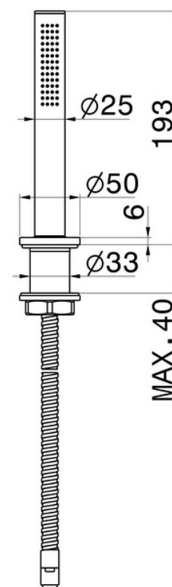

HAKA

72093.59.067

Komplette Handbrausegarnitur für den Badewannenrand -
oberfläche PVD Copper Bronze gebürstet

PVD Copper Bronze gebürstet

EIGENSCHAFTEN

Material	Messing
Installation	Aufsatz

TECHNISCHE ZEICHNUNG

HAKA

72093.59.067

Komplette Handbrausegarnitur für den Badewannenrand - oberfläche PVD Copper Bronze gebürstet

VERFÜGBARE OBERFLÄCHEN

59.067

PVD Copper Bronze gebürstet

01.014

oberfläche Weiß matt

01.093

oberfläche Schwarz matt

21.018

oberfläche Chrom

59.064

oberfläche PVD Gun Metal gebürstet

59.066

oberfläche PVD Edelstahl

59.097

oberfläche PVD Gold gebürstet