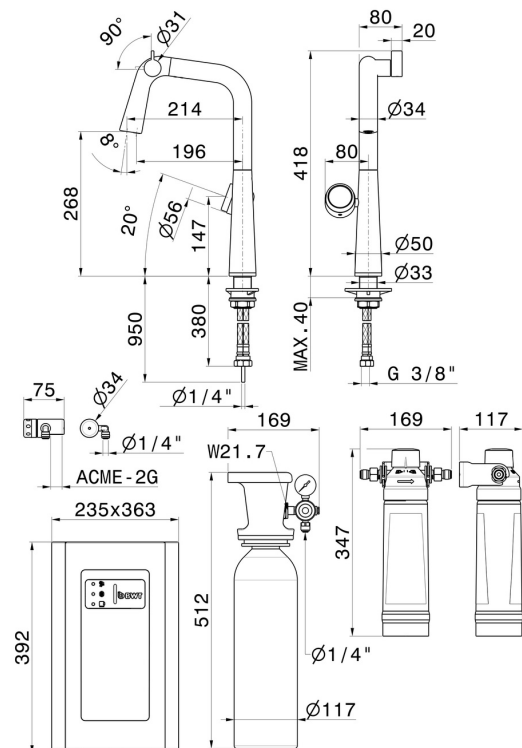

# ALKIMIA

**73300.01.014**

Komplettes Wasserfiltrations- und Kühlsystem - oberfläche Weiß matt

Einschließlich: - Spültischmischer mit elektronischer Steuerung; - gekühlter Wassersprudler; - Filterkartusche AQA Drink AC 100; - Zylinderkopf AQA-Drink MMW; - CO<sub>2</sub>-Druckminderer-Set für Flasche mit Anschluss W21.7 und 1/4"-Schlauchanschluss, mit Manomete

## TECHNISCHE ZEICHNUNG

**ALKIMIA**  
**73300.01.014**

Komplettes Wasserfiltrations- und Kühlsystem - oberfläche Weiß matt

**VERFÜGBARE OBERFLÄCHEN**

---

**01.014**

Weiß matt

**01.093**