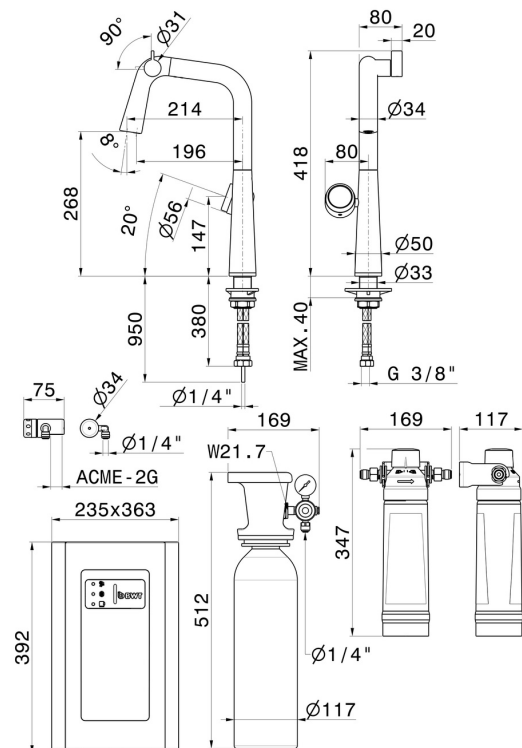

TECHNISCHE ZEICHNUNG