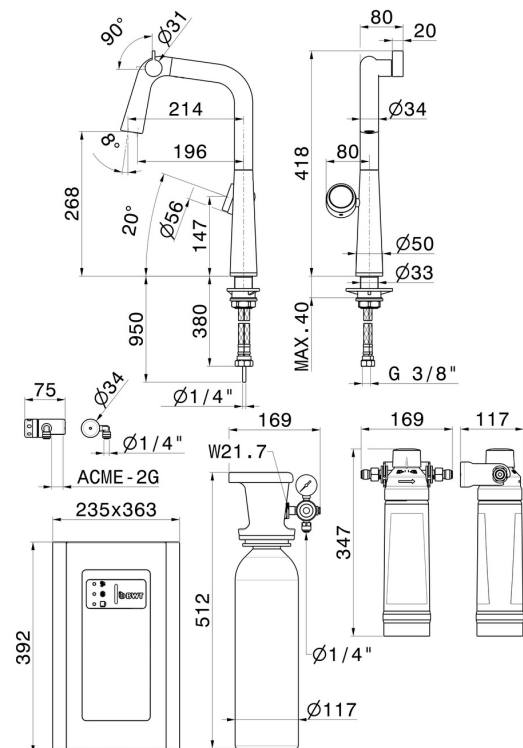

TECHNISCHE ZEICHNUNG