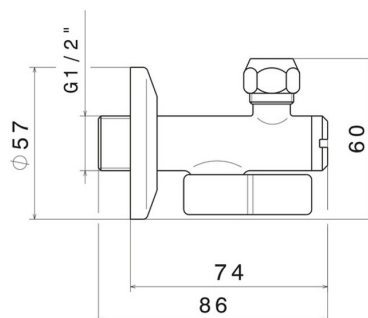

125.01.014

Kugelwaschtischarmatur mit 1/2"-Filter - oberfläche Weiß matt

EIGENSCHAFTEN

Material

Messing

TECHNISCHE ZEICHNUNG

125.01.014

Kugelwaschtischarmatur mit 1/2"-Filter - oberfläche Weiß matt