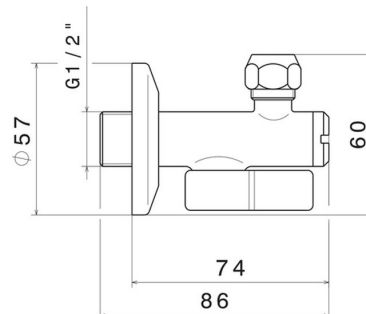

125.01.093

Kugelwaschtischarmatur mit 1/2"-Filter - oberfläche Schwarz matt

Schwarz matt

EIGENSCHAFTEN

Material

Messing

TECHNISCHE ZEICHNUNG

125.01.093

Kugelwaschtischarmatur mit 1/2"-Filter - oberfläche Schwarz matt

VERFÜGBARE OBERFLÄCHEN

01.093

Schwarz matt

01.014

oberfläche Weiß matt

21.018

oberfläche Chrom