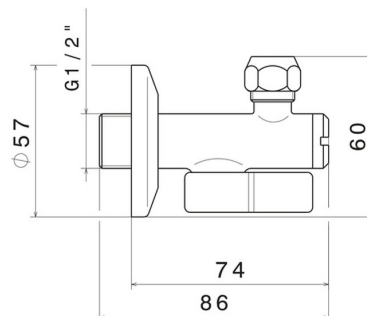

## 125.21.018

Kugelwaschtischarmatur mit 1/2"-Filter - oberfläche Chrom

### TECHNISCHE ZEICHNUNG

---

**125.21.018**

Kugelwaschtischarmatur mit 1/2"-Filter - oberfläche Chrom