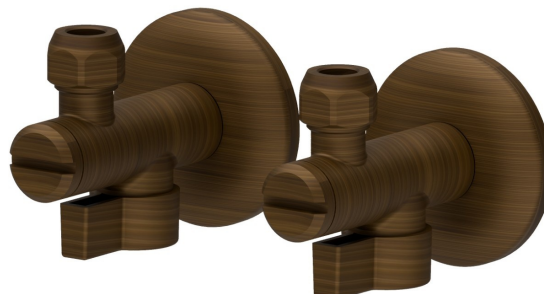

## 125.47.083

Kugelwaschtischarmatur mit 1/2"-Filter - oberfläche Groove Bronze

Groove Bronze

### EIGENSCHAFTEN

---

Material

**Messing**

### TECHNISCHE ZEICHNUNG

---

**125.47.083**

Kugelwaschtischarmatur mit 1/2"-Filter - oberfläche Groove Bronze

## VERFÜGBARE OBERFLÄCHEN

---

**47.083**

Groove Bronze

**01.014**

oberfläche Weiß matt

**01.093**

oberfläche Schwarz matt