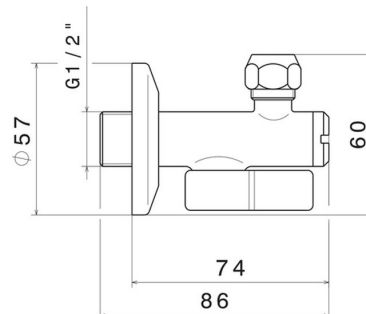

## 125.47.083

Kugelwaschtischarmatur mit 1/2"-Filter - oberfläche Groove Bronze

Groove Bronze

### TECHNISCHE ZEICHNUNG

---

**125.47.083**

Kugelwaschtischarmatur mit 1/2"-Filter - oberfläche Groove Bronze