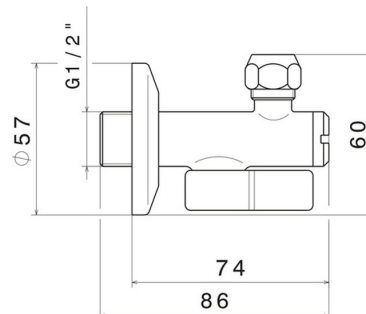

125.58.061

Kugelwaschtischarmatur mit 1/2"-Filter - oberfläche PVD
Copper Bronze

EIGENSCHAFTEN

Material

Messing

TECHNISCHE ZEICHNUNG

125.58.061

Kugelwaschtischarmatur mit 1/2"-Filter - oberfläche PVD Copper Bronze