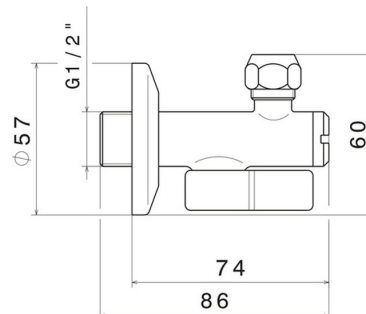

125.59.064

Kugelwaschtischarmatur mit 1/2"-Filter - oberfläche PVD Gun Metal gebürstet

EIGENSCHAFTEN

Material

Messing

TECHNISCHE ZEICHNUNG

125.59.064

Kugelwaschtischarmatur mit 1/2"-Filter - oberfläche PVD Gun Metal gebürstet