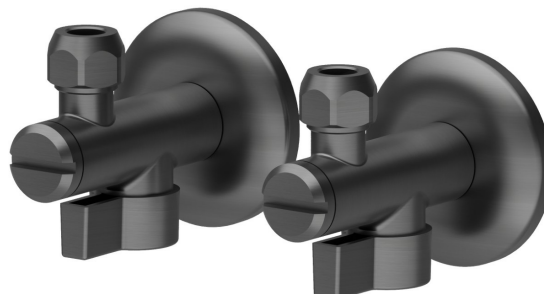

125.59.064

Kugelwaschtischarmatur mit 1/2"-Filter - oberfläche PVD Gun Metal gebürstet

EIGENSCHAFTEN

Material

Messing

TECHNISCHE ZEICHNUNG

125.59.064

Kugelwaschtischarmatur mit 1/2"-Filter - oberfläche PVD Gun Metal gebürstet

VERFÜGBARE OBERFLÄCHEN

59.064

PVD Gun Metal gebürstet

01.014

oberfläche Weiß matt

01.093

oberfläche Schwarz matt

21.018

oberfläche Chrom

47.083

oberfläche Groove Bronze

58.061

oberfläche PVD Copper Bronze

58.063

oberfläche PVD Gun Metal

59.066