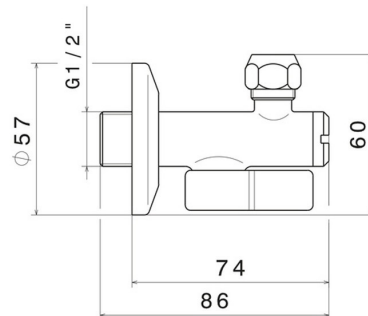

**125.59.097**

Kugelwaschtischarmatur mit 1/2"-Filter - oberfläche PVD Gold gebürstet

## TECHNISCHE ZEICHNUNG

---

**125.59.097**

Kugelwaschtischarmatur mit 1/2"-Filter - oberfläche PVD Gold gebürstet