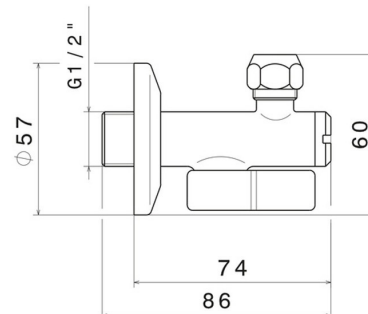

## 125.59.098

Kugelwaschtischarmatur mit 1/2"-Filter - oberfläche PVD Pale Gold gebürstet

### TECHNISCHE ZEICHNUNG

---

**125.59.098**

Kugelwaschtischarmatur mit 1/2"-Filter - oberfläche PVD Pale Gold gebürstet