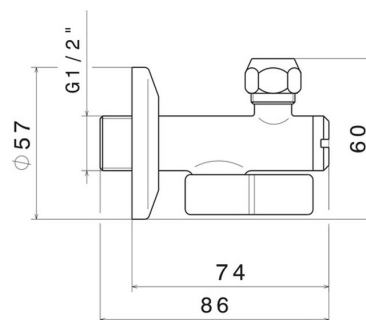

125.M0.071

Kugelwaschtischarmatur mit 1/2"-Filter - oberfläche Gold Satin

EIGENSCHAFTEN

Material

Messing

TECHNISCHE ZEICHNUNG

125.M0.071

Kugelwaschtischarmatur mit 1/2"-Filter - oberfläche Gold Satin