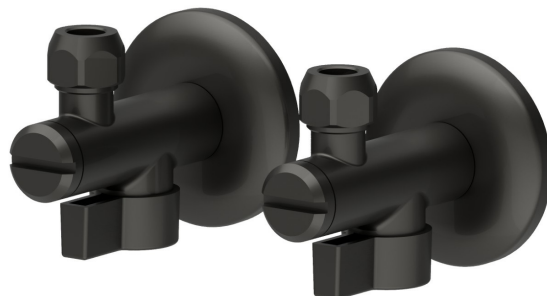

125.M0.077

Kugelwaschtischarmatur mit 1/2"-Filter - oberfläche Carbon Satin

EIGENSCHAFTEN

Material

Messing

TECHNISCHE ZEICHNUNG

125.M0.077

Kugelwaschtischarmatur mit 1/2"-Filter - oberfläche Carbon Satin

VERFÜGBARE OBERFLÄCHEN

M0.077

Carbon Satin

01.014

oberfläche Weiß matt

01.093

oberfläche Schwarz matt

21.018

oberfläche Chrom

47.083

oberfläche Groove Bronze

58.061

oberfläche PVD Copper Bronze

58.063

oberfläche PVD Gun Metal

59.064

oberfläche Copper Satin

M0.075

oberfläche Copper Glossy