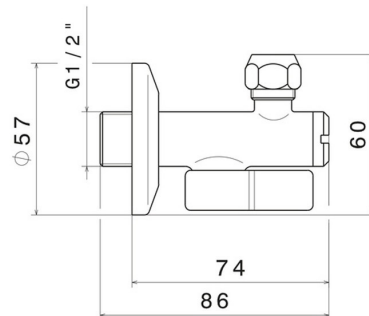

125.M0.077

Kugelwaschtischarmatur mit 1/2"-Filter - oberfläche Carbon Satin

EIGENSCHAFTEN

Material

Messing

TECHNISCHE ZEICHNUNG

125.M0.077

Kugelwaschtischarmatur mit 1/2"-Filter - oberfläche Carbon Satin