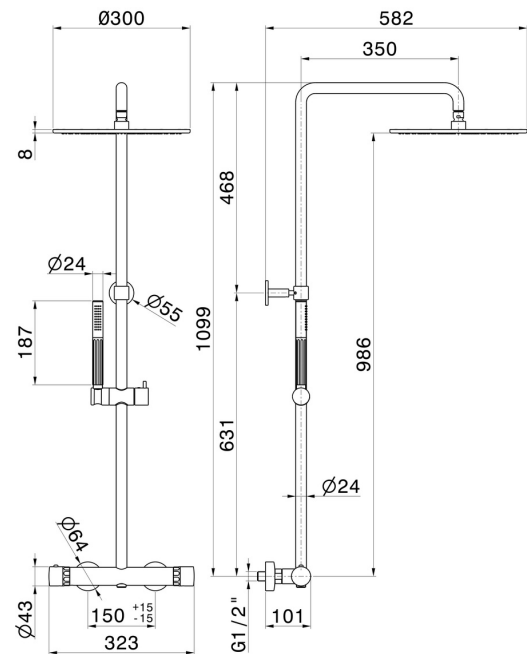

72951.01.014

Kurze Duschsäule, mit kaltem Körper - oberfläche Weiß matt

Mit externem Thermostatmischerkomplett mit Umsteller, Duschkopf und Handbrause.

EIGENSCHAFTEN

Material	Messing/Marmor
Technologie	Save Water
Installation	wandmontierte
Umstellerart	mechanischer umstellung
Wasservermischung	thermostatisch

TECHNISCHE ZEICHNUNG

72951.01.014

Kurze Duschsäule, mit kaltem Körper - oberfläche Weiß matt

VERFÜGBARE OBERFLÄCHEN

01.014

Weiß matt

01.093

oberfläche Schwarz matt

21.018

oberfläche Chrom

59.064

oberfläche PVD Gun Metal gebürstet

59.066

oberfläche PVD Edelstahl

59.067

oberfläche PVD Copper Bronze gebürstet

59.098

oberfläche PVD Pale Gold gebürstet

61.020

oberfläche PVD Glossy Gold