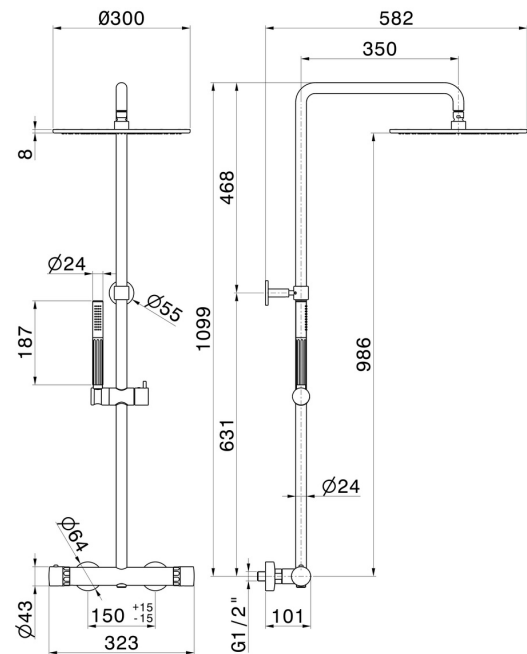

72951.01.093

Kurze Duschsäule, mit kaltem Körper - oberfläche Schwarz matt

Mit externem Thermostatmischerkomplett mit Umsteller, Duschkopf und Handbrause.

Schwarz matt

EIGENSCHAFTEN

Material	Messing/Marmor
Technologie	Save Water
Installation	wandmontierte
Umstellerart	mechanischer umstellung
Wasservermischung	thermostatisch

TECHNISCHE ZEICHNUNG

72951.01.093

Kurze Duschsäule, mit kaltem Körper - oberfläche Schwarz matt

VERFÜGBARE OBERFLÄCHEN

01.093

Schwarz matt

01.014

oberfläche Weiß matt

21.018

oberfläche Chrom

59.064

oberfläche PVD Gun Metal gebürstet

59.066

oberfläche PVD Edelstahl

59.067

oberfläche PVD Copper Bronze gebürstet

59.098

oberfläche PVD Pale Gold gebürstet

61.020

oberfläche PVD Glossy Gold