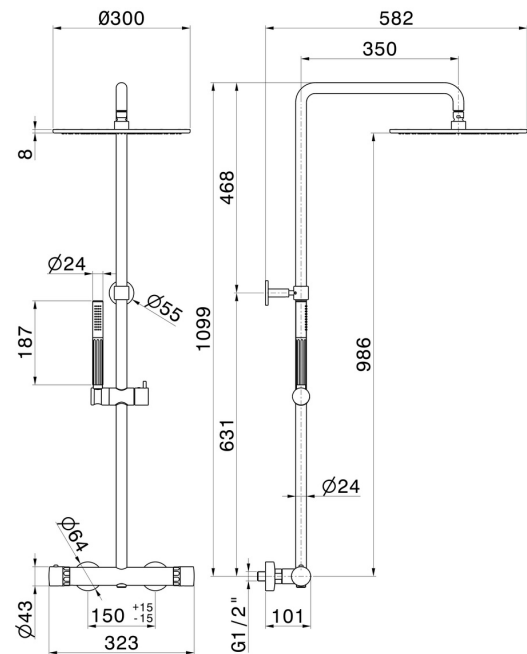

72951.21.018

Kurze Duschsäule, mit kaltem Körper - oberfläche Chrom

Mit externem Thermostatmischerkomplett mit Umsteller, Duschkopf und Handbrause.

Chrom

EIGENSCHAFTEN

Material	Messing/Marmor
Technologie	Save Water
Installation	wandmontierte
Umstellerart	mechanischer umstellung
Wasservermischung	thermostatisch

TECHNISCHE ZEICHNUNG

72951.21.018

Kurze Duschsäule, mit kaltem Körper - oberfläche Chrom

VERFÜGBARE OBERFLÄCHEN

21.018

Chrom

01.014

oberfläche Weiß matt

59.098

oberfläche PVD Pale Gold gebürstet

61.020

oberfläche PVD Glossy Gold