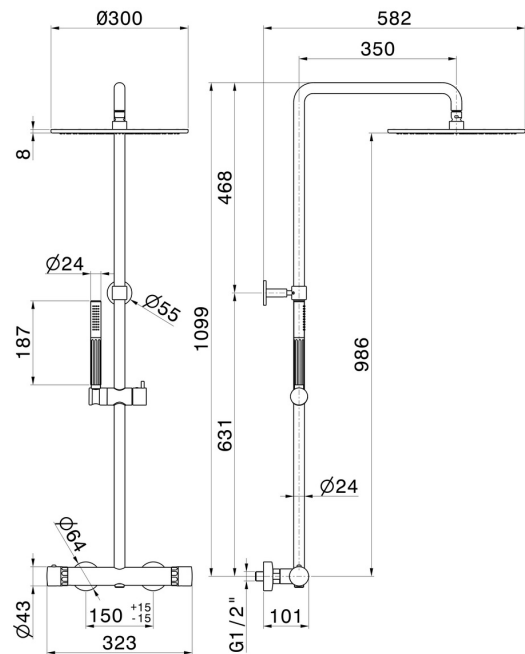

## 72951.59.064

Kurze Duschsäule, mit kaltem Körper - oberfläche PVD Gun Metal gebürstet

Mit externem Thermostatismischerkomplett mit Umsteller, Duschkopf und Handbrause.

PVD Gun Metal gebürstet

### EIGENSCHAFTEN

Material	<b>Messing/Marmor</b>
Technologie	<b>Save Water</b>
Installation	<b>wandmontierte</b>
Umstellerart	<b>mechanischer umstellung</b>
Wasservermischung	<b>thermostatisch</b>

### TECHNISCHE ZEICHNUNG

**72951.59.064**

Kurze Duschsäule, mit kaltem Körper - oberfläche PVD Gun Metal gebürstet

**61.020**

oberfläche PVD Glossy Gold