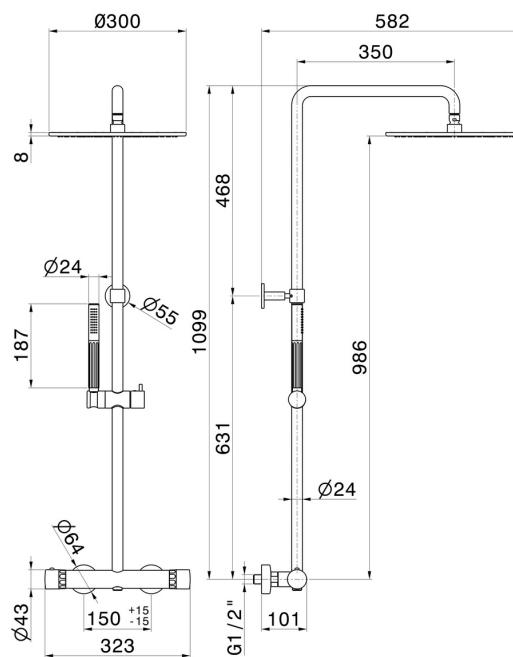

## 72951.59.098

Kurze Duschsäule, mit kaltem Körper - oberfläche PVD Pale Gold gebürstet

Mit externem Thermostatismischerkomplett mit Umsteller, Duschkopf und Handbrause.

PVD Pale Gold gebürstet

### EIGENSCHAFTEN

Material	<b>Messing/Marmor</b>
Technologie	<b>Save Water</b>
Installation	<b>wandmontierte</b>
Umstellerart	<b>mechanischer umstellung</b>
Wasservermischung	<b>thermostatisch</b>

### TECHNISCHE ZEICHNUNG

**72951.59.098**

Kurze Duschsäule, mit kaltem Körper - oberfläche PVD Pale Gold gebürstet

**61.020**

oberfläche PVD Glossy Gold