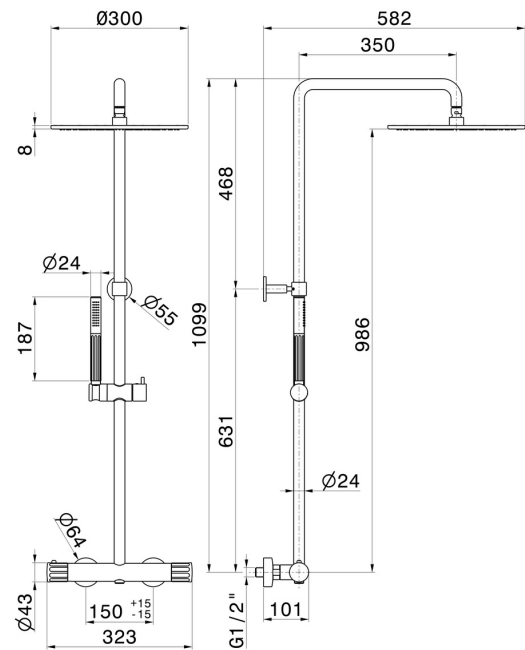

72851.01.014

Kurze Duschsäule, mit kaltem Körper mit externem Thermostatmischer komplett mit Umsteller, Duschkopf und Handbrause - oberfläche Weiß matt

EIGENSCHAFTEN

Material	Messing
Technologie	Save Water
Installation	wandmontierte
Bedienungsart	Einhebelmischer
Umstellerart	mechanischer umstellung
Wasservermischung	thermostatisch

TECHNISCHE ZEICHNUNG

72851.01.014

Kurze Duschsäule, mit kaltem Körper mit externem Thermostatmischer komplett mit Umsteller, Duschkopf und Handbrause - oberfläche Weiß matt

VERFÜGBARE OBERFLÄCHEN

01.014

Weiß matt

01.093

oberfläche Schwarz matt

21.018

oberfläche Chrom

59.064

oberfläche PVD Gun Metal gebürstet

59.066

oberfläche PVD Edelstahl

59.067

oberfläche PVD Copper Bronze gebürstet

59.098

oberfläche PVD Pale Gold gebürstet

61.020

oberfläche PVD Glossy Gold