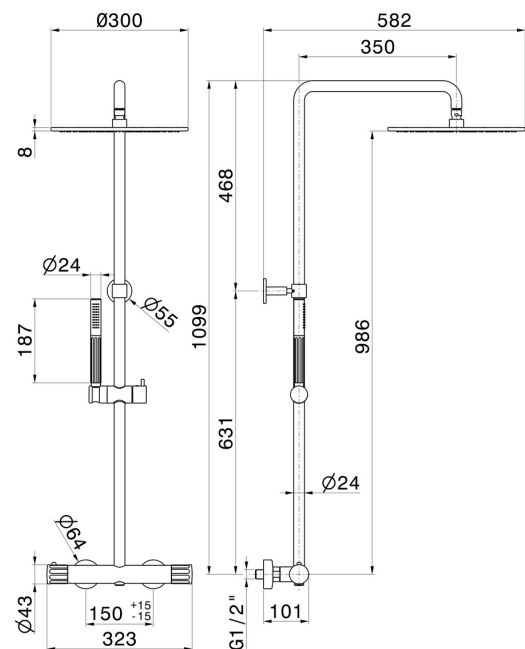

72851.21.018

Kurze Duschsäule, mit kaltem Körper mit externem
Thermostatmischer komplett mit Umsteller, Duschkopf und
Handbrause - oberfläche Chrom

Chrom

EIGENSCHAFTEN

Material	Messing
Technologie	Save Water
Installation	wandmontierte
Bedienungsart	Einhebelmischer
Umstellerart	mechanischer umstellung
Wasservermischung	thermostatisch

TECHNISCHE ZEICHNUNG

72851.21.018

Kurze Duschsäule, mit kaltem Körper mit externem Thermostatmischer komplett mit Umsteller, Duschkopf und Handbrause - oberfläche Chrom

VERFÜGBARE OBERFLÄCHEN

21.018

Chrom

01.014

oberfläche PVD Copper Bronze gebürstet

59.098

oberfläche PVD Pale Gold gebürstet

61.020

oberfläche PVD Glossy Gold