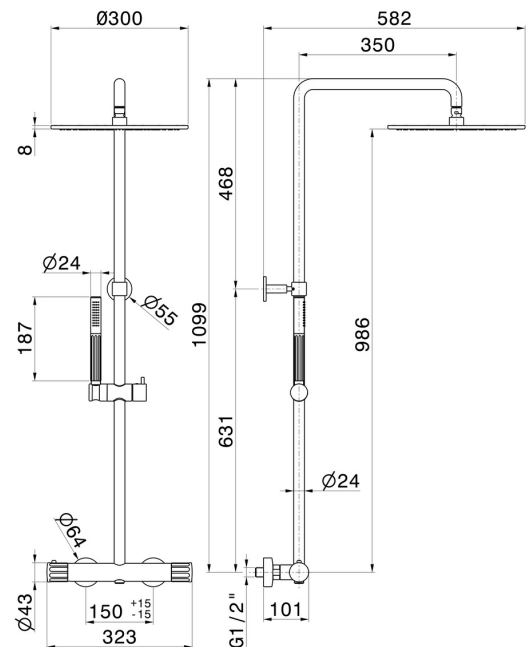

72851.59.064

Kurze Duschsäule, mit kaltem Körper mit externem Thermostatmischer komplett mit Umsteller, Duschkopf und Handbrause - oberfläche PVD Gun Metal gebürstet

PVD Gun Metal gebürstet

EIGENSCHAFTEN

Material	Messing
Technologie	Save Water
Installation	wandmontierte
Bedienungsart	Einhebelmischer
Umstellerart	mechanischer umstellung
Wasservermischung	thermostatisch

TECHNISCHE ZEICHNUNG

72851.59.064

Kurze Duschsäule, mit kaltem Körper mit externem Thermostatmischer komplett mit Umsteller, Duschkopf und Handbrause - oberfläche PVD Gun Metal gebürstet

oberfläche Chrom

59.066

oberfläche PVD Edelstahl

59.067

oberfläche PVD Copper Bronze gebürstet

59.098

oberfläche PVD Pale Gold gebürstet

61.020