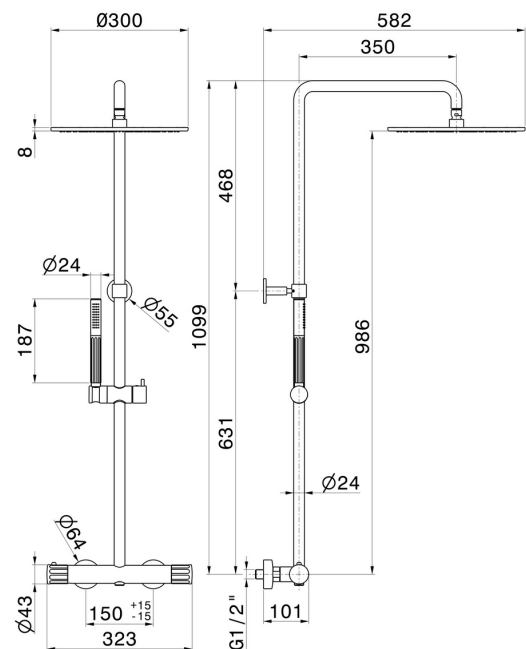

72851.59.098

Kurze Duschsäule, mit kaltem Körper mit externem Thermostatmischer komplett mit Umsteller, Duschkopf und Handbrause - oberfläche PVD Pale Gold gebürstet

PVD Pale Gold gebürstet

EIGENSCHAFTEN

Material	Messing
Technologie	Save Water
Installation	wandmontierte
Bedienungsart	Einhebelmischer
Umstellerart	mechanischer umstellung
Wasservermischung	thermostatisch

TECHNISCHE ZEICHNUNG

72851.59.098

Kurze Duschsäule, mit kaltem Körper mit externem Thermostatmischer komplett mit Umsteller, Duschkopf und Handbrause - oberfläche PVD Pale Gold gebürstet

VERFÜGBARE OBERFLÄCHEN

59.098

PVD Pale Gold gebürstet

01.014

oberfläche Weiß matt

01.093

oberfläche Schwarz matt

21.018

oberfläche Chrom

59.064

oberfläche PVD Gun Metal gebürstet

59.066

oberfläche PVD Edelstahl

59.067

oberfläche PVD Copper Bronze gebürstet

61.020