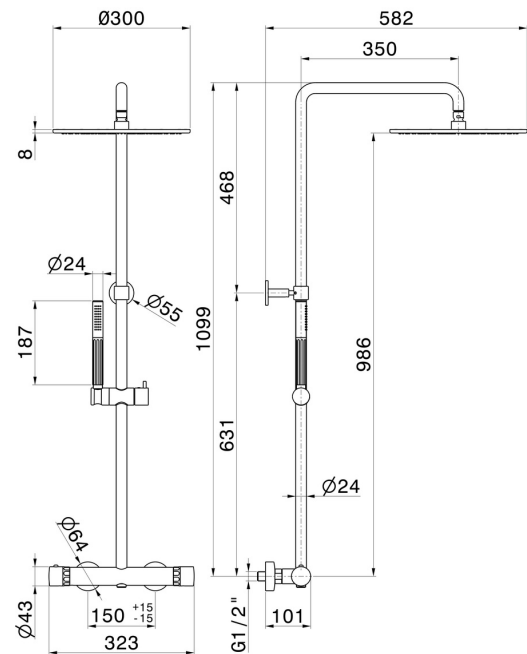

73051.01.014

Kurze Duschsäule, mit kaltem Körper mit externem
Thermostatmischer komplett mit Umsteller, Duschkopf und
Handbrause - oberfläche Weiß matt

EIGENSCHAFTEN

Material	Messing/Marmor
Technologie	Save Water
Installation	wandmontierte
Bedienungsart	Einhebelmischer
Umstellerart	mechanischer umstellung
Ausgänge	2 Wege
Wasservermischung	thermostatisch

TECHNISCHE ZEICHNUNG

73051.01.014

Kurze Duschsäule, mit kaltem Körper mit externem Thermostatmischer komplett mit Umsteller, Duschkopf und Handbrause - oberfläche Weiß matt

VERFÜGBARE OBERFLÄCHEN

01.014

Weiß matt

01.093

oberfläche Schwarz matt

21.018

oberfläche Chrom

59.064

oberfläche PVD Gun Metal gebürstet

59.066

oberfläche PVD Edelstahl

59.067

oberfläche PVD Copper Bronze gebürstet

59.098

oberfläche PVD Pale Gold gebürstet

61.020

oberfläche PVD Glossy Gold