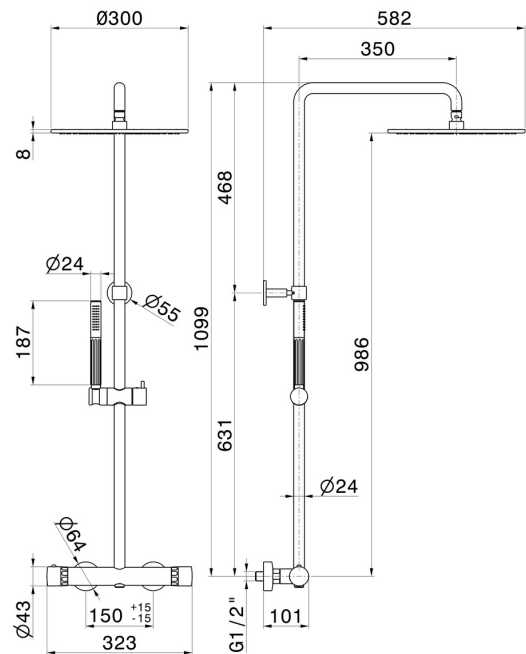

## 73051.01.093

Kurze Duschsäule, mit kaltem Körper mit externem Thermostatmischer komplett mit Umsteller, Duschkopf und Handbrause - oberfläche Schwarz matt

Schwarz matt

### EIGENSCHAFTEN

Material	<b>Messing/Marmor</b>
Technologie	<b>Save Water</b>
Installation	<b>wandmontierte</b>
Bedienungsart	<b>Einhebelmischer</b>
Umstellerart	<b>mechanischer umstellung</b>
Ausgänge	<b>2 Wege</b>
Wasservermischung	<b>thermostatisch</b>

### TECHNISCHE ZEICHNUNG

**73051.01.093**

Kurze Duschsäule, mit kaltem Körper mit externem Thermostatmischer komplett mit Umsteller, Duschkopf und Handbrause - oberfläche Schwarz matt

**VERFÜGBARE OBERFLÄCHEN**