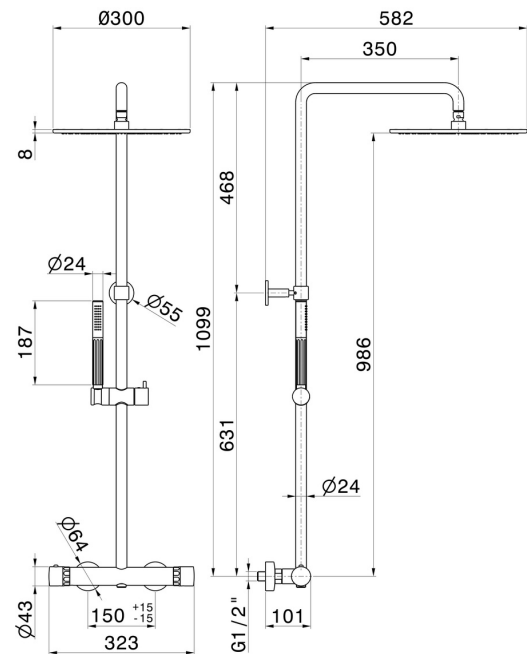

73051.59.064

Kurze Duschsäule, mit kaltem Körper mit externem Thermostatmischer komplett mit Umsteller, Duschkopf und Handbrause - oberfläche PVD Gun Metal gebürstet

PVD Gun Metal gebürstet

EIGENSCHAFTEN

Material	Messing/Marmor
Technologie	Save Water
Installation	wandmontierte
Bedienungsart	Einhebelmischer
Umstellerart	mechanischer umstellung
Ausgänge	2 Wege
Wasservermischung	thermostatisch

TECHNISCHE ZEICHNUNG

73051.59.064

Kurze Duschsäule, mit kaltem Körper mit externem Thermostatmischer komplett mit Umsteller, Duschkopf und Handbrause - oberfläche PVD Gun Metal gebürstet

VERFÜGBARE OBERFLÄCHEN

59.064

PVD Gun Metal gebürstet

01.014

oberfläche Weiß matt

01.093

oberfläche Schwarz matt

21.018

oberfläche Chrom

59.066

oberfläche PVD Edelstahl