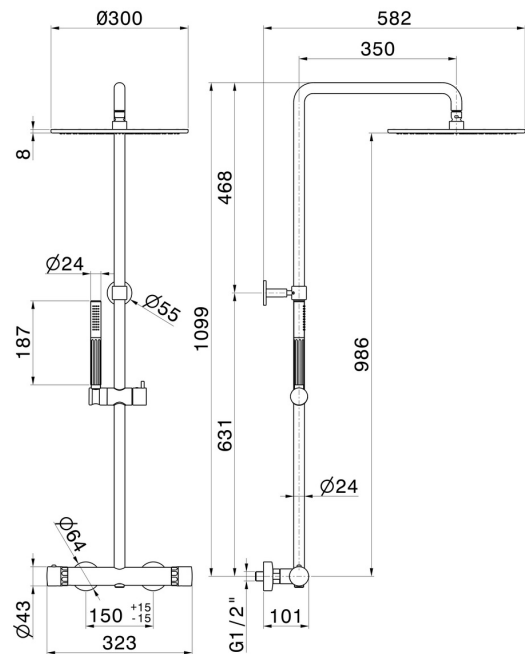

## 73051.59.066

Kurze Duschsäule, mit kaltem Körper mit externem Thermostatmischer komplett mit Umsteller, Duschkopf und Handbrause - oberfläche PVD Edelstahl

PVD Edelstahl

### EIGENSCHAFTEN

Material	<b>Messing/Marmor</b>
Technologie	<b>Save Water</b>
Installation	<b>wandmontierte</b>
Bedienungsart	<b>Einhebelmischer</b>
Umstellerart	<b>mechanischer umstellung</b>
Ausgänge	<b>2 Wege</b>
Wasservermischung	<b>thermostatisch</b>

### TECHNISCHE ZEICHNUNG

**73051.59.066**

Kurze Duschsäule, mit kaltem Körper mit externem Thermostatmischer komplett mit Umsteller, Duschkopf und Handbrause - oberfläche PVD Edelstahl

**61.020**

oberfläche PVD Glossy Gold