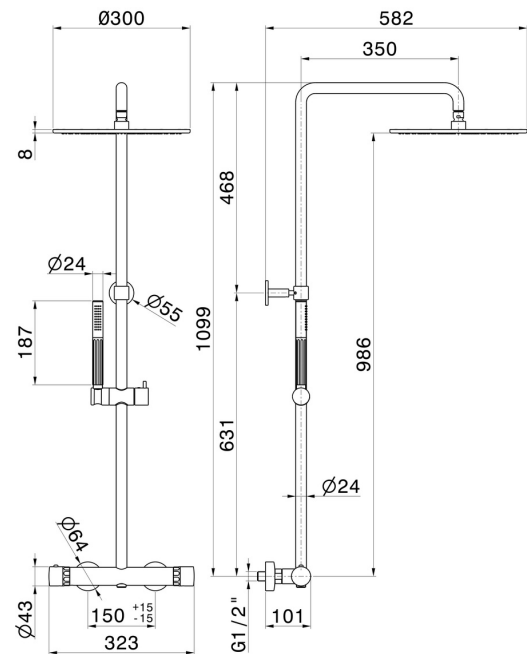

## 73051.59.067

Kurze Duschsäule, mit kaltem Körper mit externem Thermostatmischer komplett mit Umsteller, Duschkopf und Handbrause - oberfläche PVD Copper Bronze gebürstet

PVD Copper Bronze gebürstet

### EIGENSCHAFTEN

Material	<b>Messing/Marmor</b>
Technologie	<b>Save Water</b>
Installation	<b>wandmontierte</b>
Bedienungsart	<b>Einhebelmischer</b>
Umstellerart	<b>mechanischer umstellung</b>
Ausgänge	<b>2 Wege</b>
Wasservermischung	<b>thermostatisch</b>

### TECHNISCHE ZEICHNUNG

**73051.59.067**

Kurze Duschsäule, mit kaltem Körper mit externem Thermostatmischer komplett mit Umsteller, Duschkopf und Handbrause - oberfläche PVD Copper Bronze gebürstet

**61.020**

oberfläche PVD Glossy Gold