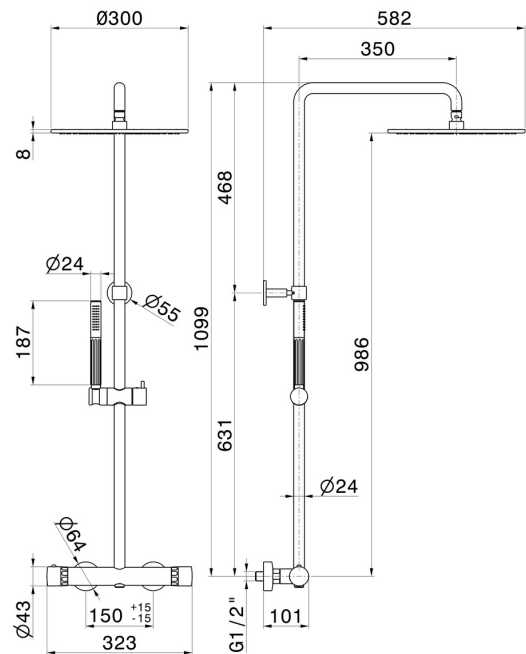

73051.59.098

Kurze Duschsäule, mit kaltem Körper mit externem Thermostatmischer komplett mit Umsteller, Duschkopf und Handbrause - oberfläche PVD Pale Gold gebürstet

PVD Pale Gold gebürstet

EIGENSCHAFTEN

Material	Messing/Marmor
Technologie	Save Water
Installation	wandmontierte
Bedienungsart	Einhebelmischer
Umstellerart	mechanischer umstellung
Ausgänge	2 Wege
Wasservermischung	thermostatisch

TECHNISCHE ZEICHNUNG

73051.59.098

Kurze Duschsäule, mit kaltem Körper mit externem Thermostatmischer komplett mit Umsteller, Duschkopf und Handbrause - oberfläche PVD Pale Gold gebürstet

VERFÜGBARE OBERFLÄCHEN

59.098

PVD Pale Gold gebürstet

59.066

oberfläche PVD Edelstahl

59.067

oberfläche PVD Copper Bronze gebürstet

61.020

oberfläche PVD Glossy Gold