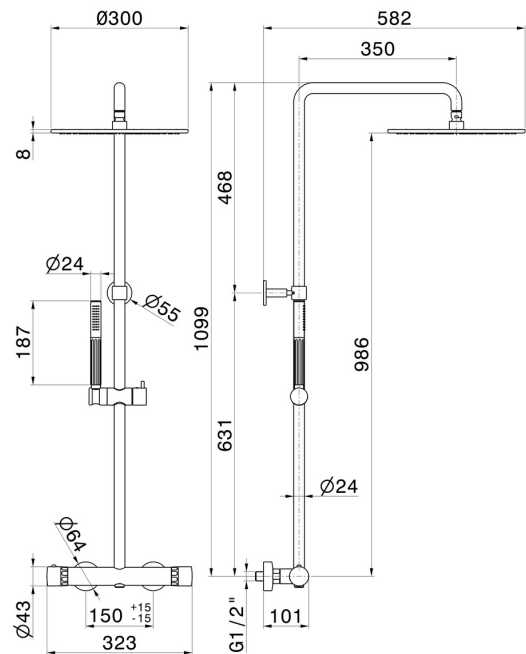

73051.61.020

Kurze Duschsäule, mit kaltem Körper mit externem Thermostatmischer komplett mit Umsteller, Duschkopf und Handbrause - oberfläche PVD Glossy Gold

PVD Glossy Gold

EIGENSCHAFTEN

| | |
|-------------------|--------------------------------|
| Material | Messing/Marmor |
| Technologie | Save Water |
| Installation | wandmontierte |
| Bedienungsart | Einhebelmischer |
| Umstellerart | mechanischer umstellung |
| Ausgänge | 2 Wege |
| Wasservermischung | thermostatisch |

TECHNISCHE ZEICHNUNG

73051.61.020

Kurze Duschsäule, mit kaltem Körper mit externem Thermostatmischer komplett mit Umsteller, Duschkopf und Handbrause - oberfläche PVD Glossy Gold

VERFÜGBARE OBERFLÄCHEN

61.020

PVD Glossy Gold

01.014

oberfläche Weiß matt

01.093

oberfläche Schwarz matt

21.018

oberfläche Chrom

59.064