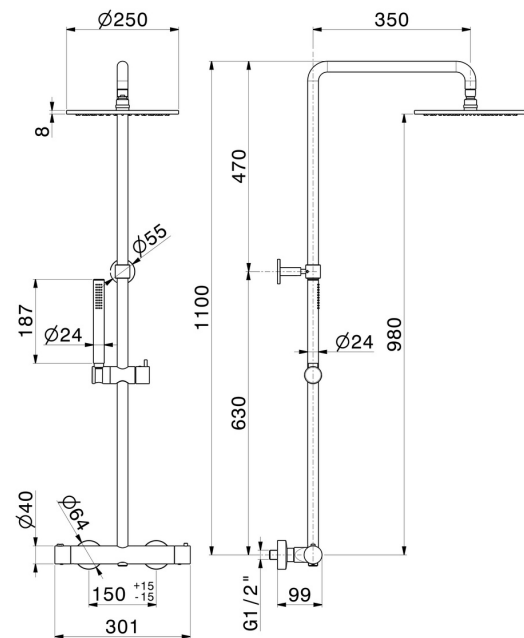

**70050.58.063**

Kurze Duschsäule mit kaltem Körper mit externem  
Thermostatmischer komplett mit Umsteller, Duschkopf und  
Handbrause aus Messing - oberfläche PVD Gun Metal

PVD Gun Metal

**EIGENSCHAFTEN**

Material	<b>Messing</b>
Technologie	<b>Save Water</b>
Installation	<b>wandmontierte</b>
Wasservermischung	<b>thermostatisch</b>

**TECHNISCHE ZEICHNUNG**

**70050.58.063**

Kurze Duschsäule mit kaltem Körper mit externem Thermostatmischer komplett mit Umsteller, Duschkopf und Handbrause aus Messing - oberfläche PVD Gun Metal

**59.066**

oberfläche PVD Edelstahl

**59.067**

oberfläche PVD Copper Bronze gebürstet

**59.097**

oberfläche PVD Gold gebürstet

**59.098**

oberfläche PVD Pale Gold gebürstet