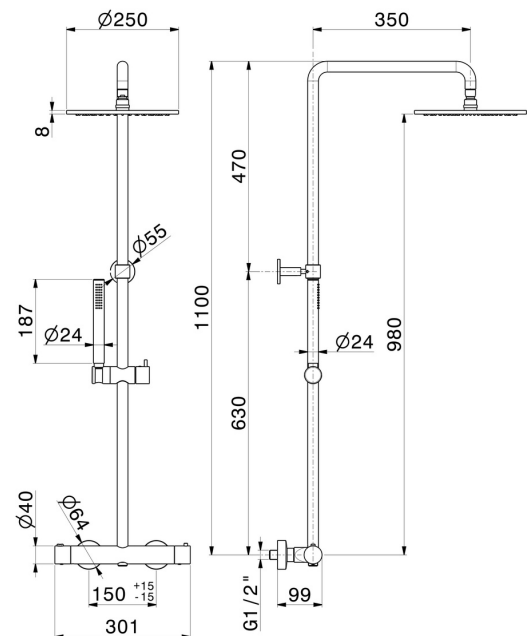

## 70050.M0.077

Kurze Duschsäule mit kaltem Körper mit externem Thermostatmischer komplett mit Umsteller, Duschkopf und Handbrause aus Messing - oberfläche Carbon Satin

Carbon Satin

### EIGENSCHAFTEN

Material	<b>Messing</b>
Technologie	<b>Save Water</b>
Installation	<b>wandmontierte</b>
Wasservermischung	<b>thermostatisch</b>

### TECHNISCHE ZEICHNUNG

**70050.M0.077**

Kurze Duschsäule mit kaltem Körper mit externem Thermostatmischer komplett mit Umsteller, Duschkopf und Handbrause aus Messing - oberfläche Carbon Satin

**VERFÜGBARE OBERFLÄCHEN**