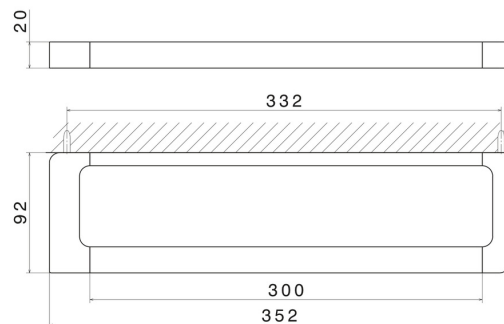

# QUADRATISCHES ZUBEHÖR

**62927.01.014**

Kurzer Handtuchhalter, 30 cm - oberfläche Weiß matt

Weiß matt

## TECHNISCHE ZEICHNUNG

---

## QUADRATISCHES ZUBEHÖR

**62927.01.014**

Kurzer Handtuchhalter, 30 cm - oberfläche Weiß matt