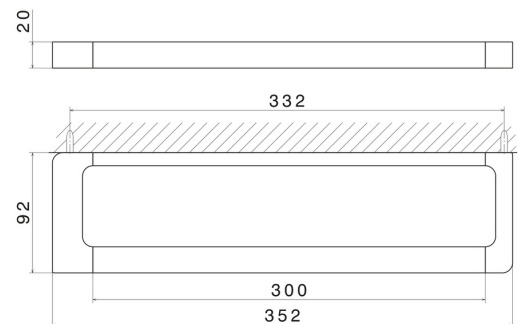

# QUADRATISCHES ZUBEHÖR

62927.59.097

Kurzer Handtuchhalter, 30 cm - oberfläche PVD Gold gebürstet

PVD Gold gebürstet

## TECHNISCHE ZEICHNUNG

---

## QUADRATISCHES ZUBEHÖR

**62927.59.097**

Kurzer Handtuchhalter, 30 cm - oberfläche PVD Gold gebürstet