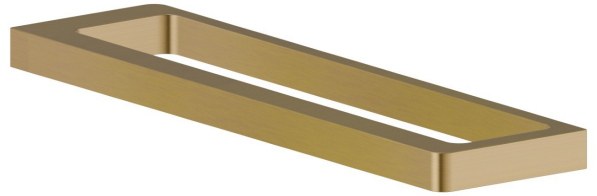

# QUADRATISCHES ZUBEHÖR

62927.59.097

Kurzer Handtuchhalter, 30 cm - oberfläche PVD Gold gebürstet

PVD Gold gebürstet

## QUADRATISCHES ZUBEHÖR

**62927.59.097**

Kurzer Handtuchhalter, 30 cm - oberfläche PVD Gold gebürstet