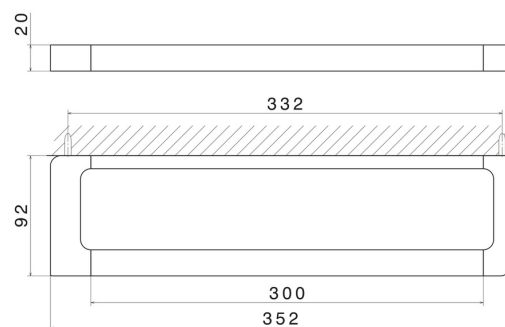

QUADRATISCHES ZUBEHÖR

62927.61.020

Kurzer Handtuchhalter, 30 cm - oberfläche PVD Glossy Gold

PVD Glossy Gold

EIGENSCHAFTEN

Installation

wandmontierte

TECHNISCHE ZEICHNUNG

QUADRATISCHES ZUBEHÖR

62927.61.020

Kurzer Handtuchhalter, 30 cm - oberfläche PVD Glossy Gold

VERFÜGBARE OBERFLÄCHEN

61.020

PVD Glossy Gold

01.014

oberfläche Weiß matt