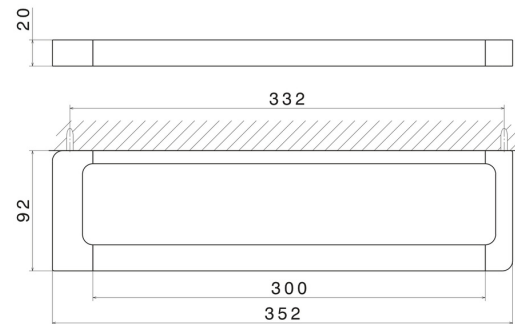

QUADRATISCHES ZUBEHÖR

62927.M0.075

Kurzer Handtuchhalter, 30 cm - oberfläche Copper Glossy

Copper Glossy

EIGENSCHAFTEN

Installation

wandmontierte

TECHNISCHE ZEICHNUNG

QUADRATISCHES ZUBEHÖR

62927.M0.075

Kurzer Handtuchhalter, 30 cm - oberfläche Copper Glossy

VERFÜGBARE OBERFLÄCHEN

M0.075

Copper Glossy

01.014

oberfläche Weiß matt