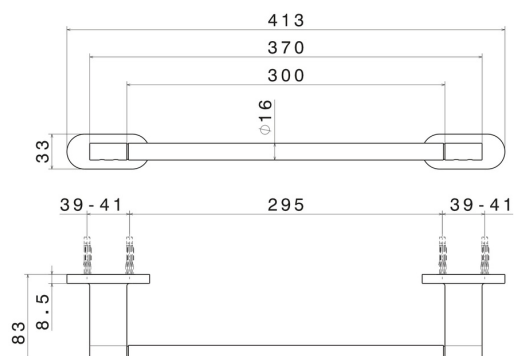

## 67227.01.014

Kurzer Handtuchhalter, 30 cm - oberfläche Weiß matt

### EIGENSCHAFTEN

---

Installation

wandmontierte

### TECHNISCHE ZEICHNUNG

---

## **RUNDES ZUBEHÖR**

**67227.01.014**

Kurzer Handtuchhalter, 30 cm - oberfläche Weiß matt